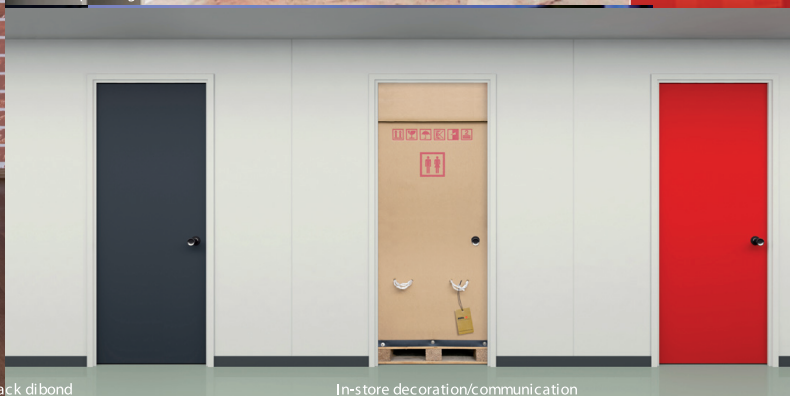

In-house decoration - black dibond

Billboard printing

In-store communication - forëx

In-house decoration

In-store decoration/communication

In-house decoration - mirror

# The high quality on digital printing

Plattendirektdruck bis 45 mm

4 Farben + Weiß

passgenauer Körperdruck

„Rolle zu Rolle“ Druck RB 1600 mm

**MENDEL**

**Print Design**

Fachzentrum für Digital- & Printmedien